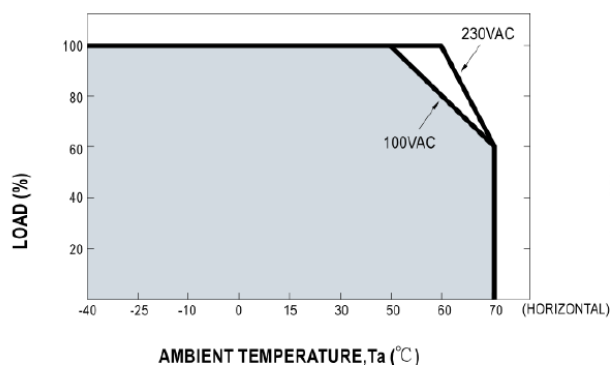

IP65

Caractéristiques Générales

Désignation	[ELDSUP800]
LED	[Luxeon]
Type de LED	[SMD5050]
Code couleur source	[830] [840] [870]
Source lumineuse remplaçable	[NON]
Alimentation/Transformateur	[NON]
Driver intégré	[NON]
Eclairage de secours	[NON]
Equivalent	[1500W]
Dimmable	[NON]
Type de variateur	[-]
Détecteur de présence	[NON]
Câble	[NON]
Température ambiante	[-20°C à +90°C]
Mercure	[NON]
Classe électrique	[Classe 2]
Indice de Protection	[IP65]
Resistance aux chocs	[IK07]
Classe énergétique	[A++]
Couleur Blanc	[Chaud] [Neutre] [Froid]
Marquage F	[OU]
Marquage CE	[OU]

Caractéristiques de montage

Dimensions Luminaire	[Ø620x128mm]
Habillage	[Noir]
Installation	[Bras de fixation] / [Sur Pied]

Caractéristiques Luminaires

Puissance système	[800W]
Flux Lumineux	[120000Lm ±10%]
Efficacité lumineuse	[150Lm/W]
Température de couleur	[3000K] [4000K] [7000K]